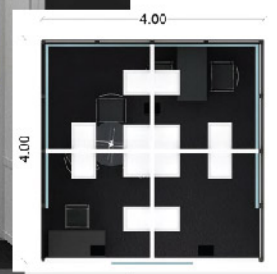

Περίπτερα τυποποιημένης δομής - ΤΥΠΟΣ 3 με εξοπλισμό

Stand 1 όψης

Περιλαμβάνει

- ⊕ **ΔΑΠΕΔΟ** ΜΟΚΕΤΑ ΑΛΜΑ ΕΛΕΑ ΜΑΥΡΟΥ ΧΡΩΜΑΤΟΣ
- ⊕ **ΔΟΜΗ** ΣΥΣΤΗΜΑ ΑΛΟΥΜΙΝΙΟΥ MAXIMA OCTANORM (Υ:3.50 μ)
- ⊕ **ΠΛΗΡΩΣΗ** PANELS ΔΕΡΜΑΤΙΝΗΣ ΛΕΥΚΟΥ ΧΡΩΜΑΤΟΣ ΣΕ ΣΥΝΔΥΑΣΜΟ ΜΕ PANELS WENGE
- ⊕ **ΟΡΟΦΗ** ΠΛΑΙΣΙΑ ΑΛΟΥΜΙΝΙΟΥ 1.00x1.00 & 1.00x0.50m. ΣΕ ΔΙΑΦΟΡΑ ΥΨΗ ΜΕ ΠΛΗΡΩΣΗ ΛΕΥΚΟΥ PANEL
- ⊕ **ΕΠΙΓΡΑΦΗ** ΔΙΑΦΑΝΟΣΚΟΠΙΟ 1.50x0.50m. ΜΕ ΤΟ ΕΤΑΙΡΙΚΟ LOGO ΣΕ ΒΙΝΥΛΙΟ / 1 τεμ
- ⊕ **GRAPHICS** ΨΗΦΙΑΚΕΣ ΕΚΤΥΠΩΣΕΙΣ ΣΕ ΤΕΛΑΡΩΜΕΝΟΥΣ ΜΟΥΣΑΜΑΔΕΣ 4.00x1.00m.: 1 τεμ. & 3.00x1.00m: 2 τεμ.
- ⊕ **ΕΞΟΠΛΙΣΜΟΣ** ΤΡΑΠΕΖΙ ΓΥΑΛΙΝΟ: 1 τεμ., ΚΑΘΙΣΜΑΤΑ ΜΑΥΡΑ: 5 τεμ., INFODESK ΜΑΥΡΟ: 1 τεμ., ΣΚΑΜΠΩ ΜΑΥΡΟ: 1 τεμ., ΕΠΙΠΛΟ Β2Β ΜΑΥΡΟ, 1τμχ.
- ⊕ **ΗΛΕΚΤΡΟΛΟΓΙΚΑ** ΠΡΙΖΑ 500W, 2 ΘΕΣΕΩΝ: 1 τεμ./16τμ, ΠΡΟΒΟΛΕΙΣ LED 100W: 1 τεμ./8 τμ

Ο παραπάνω εξοπλισμός αφορά συμμετοχές από 12 - 24τ.μ.

* Ο παραπάνω εξοπλισμός διπλασιάζεται στις συμμετοχές από 25 - 47τ.μ.

Stand 2 όψεων

Περιλαμβάνει

- ⊕ **ΔΑΠΕΔΟ** ΜΟΚΕΤΑ ΑΛΜΑ ΕΛΕΑ ΜΑΥΡΟΥ ΧΡΩΜΑΤΟΣ
- ⊕ **ΔΟΜΗ** ΣΥΣΤΗΜΑ ΑΛΟΥΜΙΝΙΟΥ MAXIMA OCTANORM (Υ:3.50 μ)
- ⊕ **ΠΛΗΡΩΣΗ** PANELS ΔΕΡΜΑΤΙΝΗΣ ΛΕΥΚΟΥ ΧΡΩΜΑΤΟΣ ΣΕ ΣΥΝΔΥΑΣΜΟ ΜΕ PANELS WENGE
- ⊕ **ΟΡΟΦΗ** ΠΛΑΙΣΙΑ ΑΛΟΥΜΙΝΙΟΥ 1.00x1.00 & 1.00x0.50m. ΣΕ ΔΙΑΦΟΡΑ ΥΨΗ ΜΕ ΠΛΗΡΩΣΗ ΛΕΥΚΟΥ PANEL
- ⊕ **ΕΠΙΓΡΑΦΗ** ΔΙΑΦΑΝΟΣΚΟΠΙΟ 1.50x0.50m. ΜΕ ΤΟ ΕΤΑΙΡΙΚΟ LOGO ΣΕ ΒΙΝΥΛΙΟ / 1 τεμ
- ⊕ **GRAPHICS** ΨΗΦΙΑΚΕΣ ΕΚΤΥΠΩΣΕΙΣ ΣΕ ΤΕΛΑΡΩΜΕΝΟΥΣ ΜΟΥΣΑΜΑΔΕΣ 3.00x1.00m: 2 τεμ.
- ⊕ **ΕΞΟΠΛΙΣΜΟΣ** ΤΡΑΠΕΖΙ ΓΥΑΛΙΝΟ: 1 τεμ., ΚΑΘΙΣΜΑΤΑ ΜΑΥΡΑ: 5 τεμ., INFODESK ΜΑΥΡΟ: 1 τεμ., ΣΚΑΜΠΩ ΜΑΥΡΟ: 1 τεμ., ΕΠΙΠΛΟ Β2Β ΜΑΥΡΟ, 1τμχ.
- ⊕ **ΗΛΕΚΤΡΟΛΟΓΙΚΑ** ΠΡΙΖΑ 500W, 2 ΘΕΣΕΩΝ: 1 τεμ./16τμ, ΠΡΟΒΟΛΕΙΣ LED 100W: 1 τεμ./8 τμ

Ο παραπάνω εξοπλισμός αφορά συμμετοχές από 12 - 24τ.μ.

* Ο παραπάνω εξοπλισμός διπλασιάζεται στις συμμετοχές από 25 - 47τ.μ.