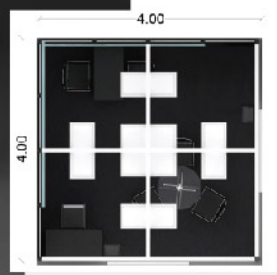

Περίπτερα τυποποιημένης δομής - ΤΥΠΟΣ 3 με εξοπλισμό

Stand 1 όψης

Περιλαμβάνει

- ⊕ **ΔΑΠΕΔΟ** ΜΟΚΕΤΑ ΑΛΜΑ ΕΛΕΑ ΜΑΥΡΟΥ ΧΡΩΜΑΤΟΣ
- ⊕ **ΔΟΜΗ** ΣΥΣΤΗΜΑ ΑΛΟΥΜΙΝΙΟΥ MAXIMA OCTANORM (Υ:3.50 μ)
- ⊕ **ΠΛΗΡΩΣΗ** PANELS ΔΕΡΜΑΤΙΝΗΣ ΛΕΥΚΟΥ ΧΡΩΜΑΤΟΣ ΣΕ ΣΥΝΔΥΑΣΜΟ ΜΕ PANELS WENGE
- ⊕ **ΟΡΟΦΗ** ΠΛΑΙΣΙΑ ΑΛΟΥΜΙΝΙΟΥ 1.00x1.00 & 1.00x0.50m. ΣΕ ΔΙΑΦΟΡΑ ΥΨΗ ΜΕ ΠΛΗΡΩΣΗ ΛΕΥΚΟΥ PANEL
- ⊕ **ΕΠΙΓΡΑΦΗ** ΔΙΑΦΑΝΟΣΚΟΠΙΟ 1.50x0.50m. ΜΕ ΤΟ ΕΤΑΙΡΙΚΟ LOGO ΣΕ ΒΙΝΥΛΙΟ / 1 τεμ
- ⊕ **GRAPHICS** ΨΗΦΙΑΚΕΣ ΕΚΤΥΠΩΣΕΙΣ ΣΕ ΤΕΛΑΡΩΜΕΝΟΥΣ ΜΟΥΣΑΜΑΔΕΣ 4.00x1.00m.: 1 τεμ. & 3.00x1.00m: 2 τεμ.
- ⊕ **ΕΞΟΠΛΙΣΜΟΣ** ΤΡΑΠΕΖΙ ΓΥΑΛΙΝΟ: 1 τεμ., ΚΑΘΙΣΜΑΤΑ ΜΑΥΡΑ: 5 τεμ., INFODESK ΜΑΥΡΟ: 1 τεμ., ΣΚΑΜΠΩ ΜΑΥΡΟ: 1 τεμ., ΕΠΙΠΛΟ Β2Β ΜΑΥΡΟ, 1τμχ.
- ⊕ **ΗΛΕΚΤΡΟΛΟΓΙΚΑ** ΠΡΙΖΑ 500W, 2 ΘΕΣΕΩΝ: 1 τεμ./16τμ, ΠΡΟΒΟΛΕΙΣ LED 100W: 1 τεμ./8 τμ

Ο παραπάνω εξοπλισμός αφορά συμμετοχές από 12 - 24τ.μ.

* Ο παραπάνω εξοπλισμός διπλασιάζεται στις συμμετοχές από 25 - 47τ.μ.

Stand 2 όψεων

Περιλαμβάνει

- ⊕ **ΔΑΠΕΔΟ** ΜΟΚΕΤΑ ΑΛΜΑ ΕΛΕΑ ΜΑΥΡΟΥ ΧΡΩΜΑΤΟΣ
- ⊕ **ΔΟΜΗ** ΣΥΣΤΗΜΑ ΑΛΟΥΜΙΝΙΟΥ MAXIMA OCTANORM (Υ:3.50 μ)
- ⊕ **ΠΛΗΡΩΣΗ** PANELS ΔΕΡΜΑΤΙΝΗΣ ΛΕΥΚΟΥ ΧΡΩΜΑΤΟΣ ΣΕ ΣΥΝΔΥΑΣΜΟ ΜΕ PANELS WENGE
- ⊕ **ΟΡΟΦΗ** ΠΛΑΙΣΙΑ ΑΛΟΥΜΙΝΙΟΥ 1.00x1.00 & 1.00x0.50m. ΣΕ ΔΙΑΦΟΡΑ ΥΨΗ ΜΕ ΠΛΗΡΩΣΗ ΛΕΥΚΟΥ PANEL
- ⊕ **ΕΠΙΓΡΑΦΗ** ΔΙΑΦΑΝΟΣΚΟΠΙΟ 1.50x0.50m. ΜΕ ΤΟ ΕΤΑΙΡΙΚΟ LOGO ΣΕ ΒΙΝΥΛΙΟ / 1 τεμ
- ⊕ **GRAPHICS** ΨΗΦΙΑΚΕΣ ΕΚΤΥΠΩΣΕΙΣ ΣΕ ΤΕΛΑΡΩΜΕΝΟΥΣ ΜΟΥΣΑΜΑΔΕΣ 3.00x1.00m: 2 τεμ.
- ⊕ **ΕΞΟΠΛΙΣΜΟΣ** ΤΡΑΠΕΖΙ ΓΥΑΛΙΝΟ: 1 τεμ., ΚΑΘΙΣΜΑΤΑ ΜΑΥΡΑ: 5 τεμ., INFODESK ΜΑΥΡΟ: 1 τεμ., ΣΚΑΜΠΩ ΜΑΥΡΟ: 1 τεμ., ΕΠΙΠΛΟ Β2Β ΜΑΥΡΟ, 1τμχ.
- ⊕ **ΗΛΕΚΤΡΟΛΟΓΙΚΑ** ΠΡΙΖΑ 500W, 2 ΘΕΣΕΩΝ: 1 τεμ./16τμ, ΠΡΟΒΟΛΕΙΣ LED 100W: 1 τεμ./8 τμ

Ο παραπάνω εξοπλισμός αφορά συμμετοχές από 12 - 24τ.μ.

* Ο παραπάνω εξοπλισμός διπλασιάζεται στις συμμετοχές από 25 - 47τ.μ.